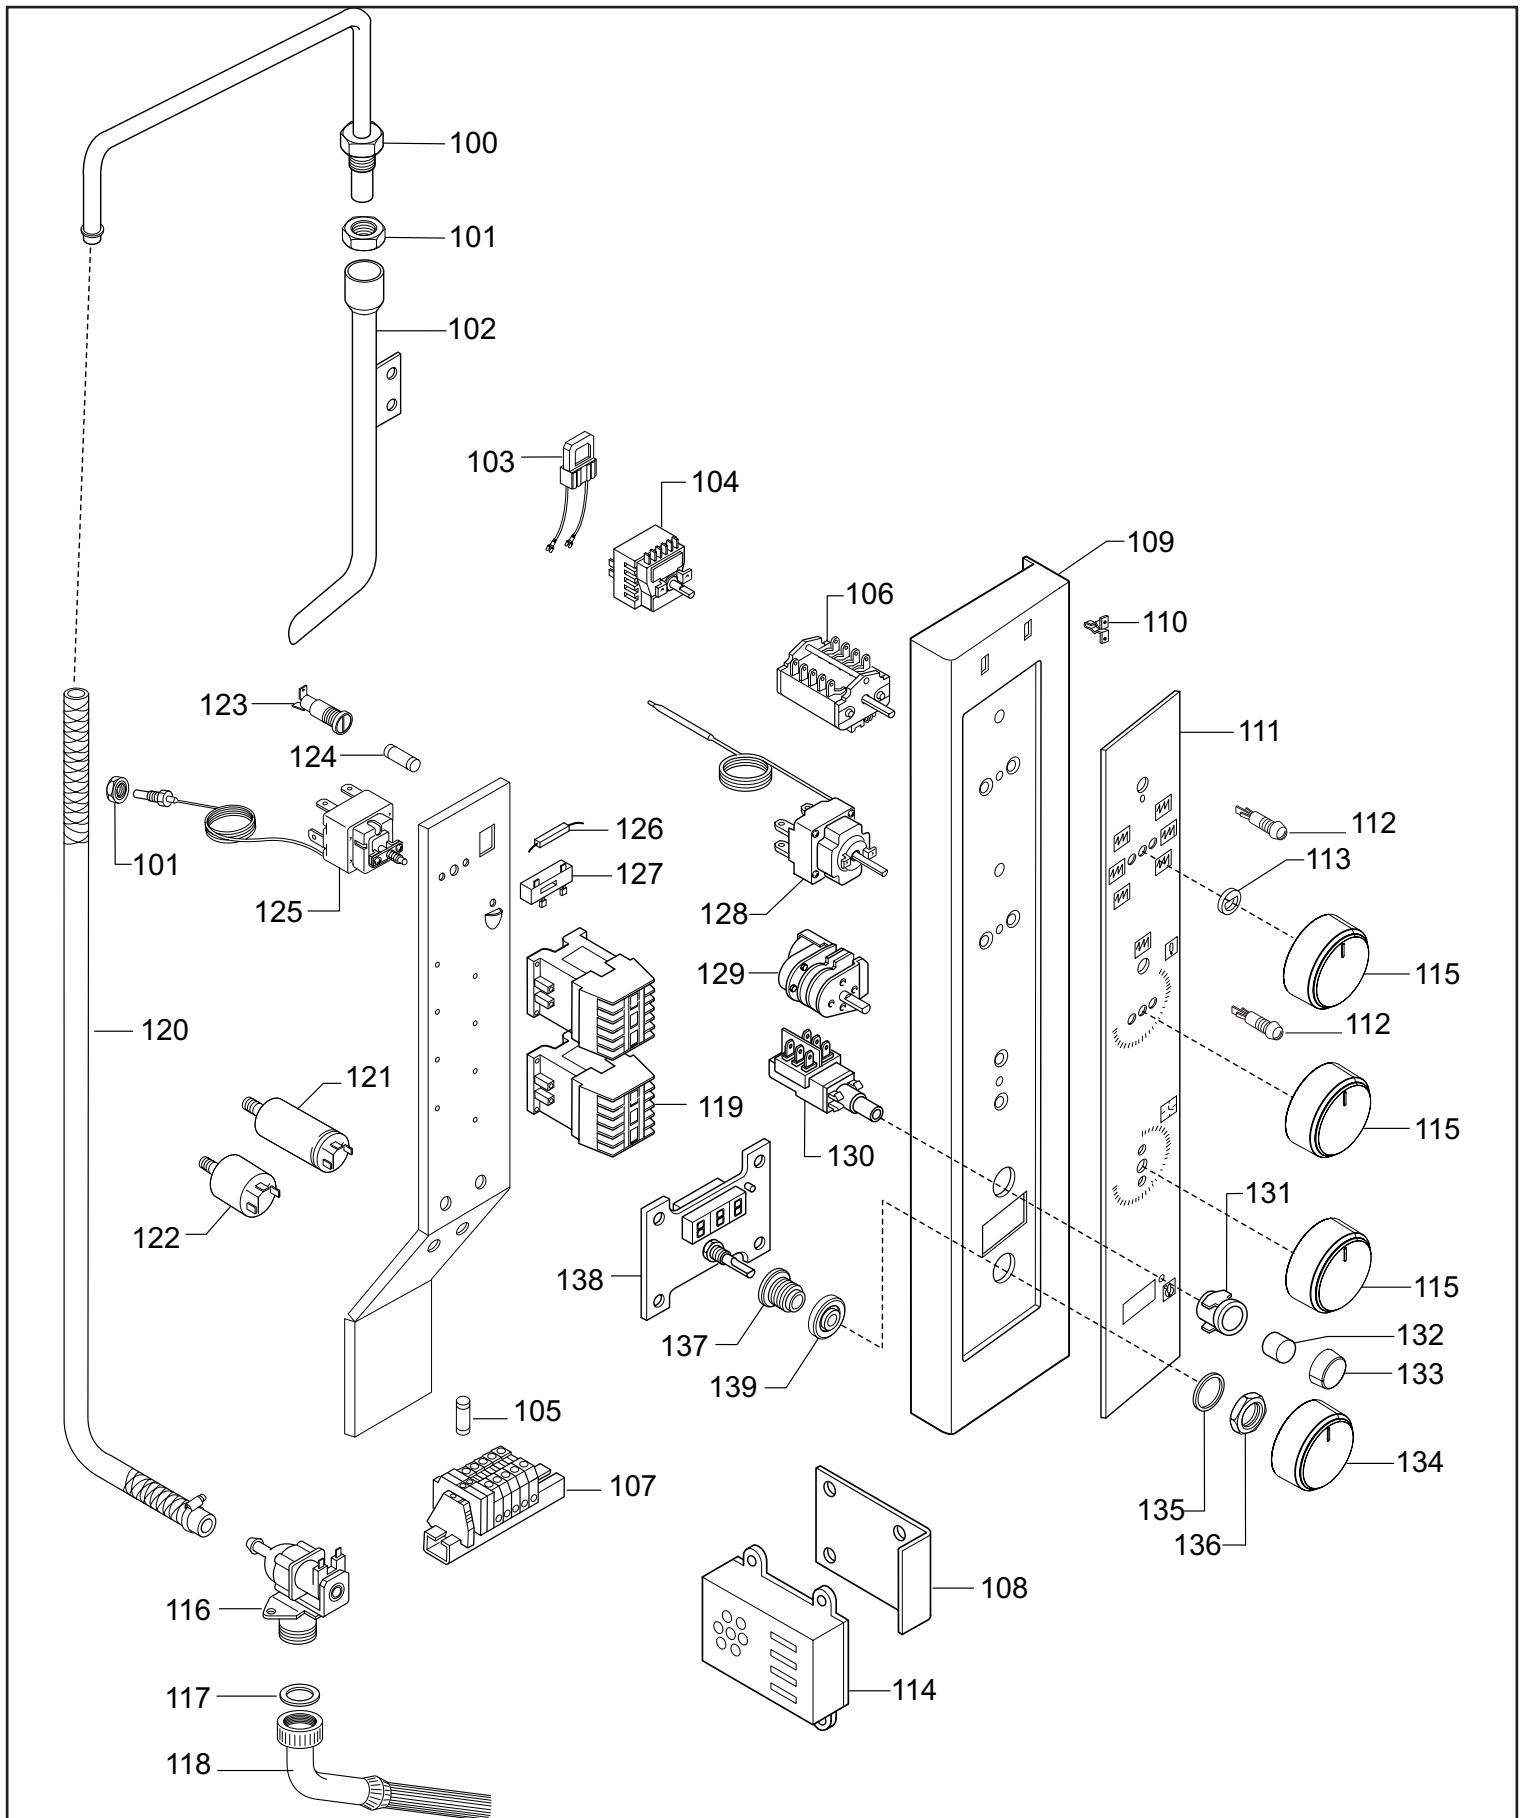

DOOR

From Ser. Nr.
Up to Ser. Nr.

Ed. 01 2023-05
Ed. 01 2023-12

Page: 5 @

Doc No: 595406K00

ELECTRICAL COMPONENTS

POS	FACTORY CODE	S.P. CODE	DESCRIPTION	V	W&T	REF.	NOTES	S/N BREAK (YYYY/WK)
100	0806869301	0C5543	Pipe, humidifier		x			
101	0514875601	006245	Nut		x			
102	0805889300	003753	Pipe, humidifier		x			
103	0694801600	003510	Snubber 100 ohm	x				
104	0699802200	0C1605	Energy regulator	x				
105	0652800901	058871	Fuse 6,3 A	x				
106	0641400000	0C6245	Change-over switch	x				
107	0639805900	059794	Terminal board	x				
108	0505404M01	0CA260	Bracket support, buzzer		x			
109	0850401103	0C6493	Control panel		x			
110	0518801801	053342	Spring, brand		x			
111	0548402F00	0CBCAK	Membrane, control panel		x	a;b;c	Zanussi	
111	0548402H00	0CBCAM	Membrane, control panel		x	d;e;f	EPR	
111	0548402K00	0CBCAO	Membrane, control panel		x	g;h;m	To brand	
111	0548402W00	0CBCJ3	Membrane, control panel		x	n	Diamond	
112	0661400000	0C6080	Indicator lamp		x			
113	0543801701	0C3796	Gasket, knob		x			
114	675401000	0CA485	Buzzer		x			
115	0548402C00	0CBCAI	Knob, with indicator	x		d;e;f	EPR	
115	0548402M00	0CBCAQ	Knob, with indicator	x		a;b;c	Zanussi	
115	0548402M00	0CBCAQ	Knob, with indicator	x		g;h;m;n	To brand	
116	0696400000	0C6081	Solenoid valve, humidifier		x			
117	0246001622	061488	Gasket		x			
118	0830401G00	0C8316	Inlet pipe, water		x			
119	0648807400	006879	Contactora	x		b;e;h	230V models	
119	0648807300	088477	Contactora	x		a,c;d,f,g;m;n	Not 230V models	
120	0544819400	0C5829	Rubber pipe	x				
121	0694800300	056148	Condenser 10 µF	x				
122	0694605400	049303	R.F.I. filter		x			
123	0805408R00	0CB130	Fuse holder	x				
124	0652801800	002820	Fuse 160 mA	x				
125	0646807101	002730	Safety thermostat	x				
126	0617813201	058872	Resistor	x				
127	0639400700	0C9000	Terminal board, resistor	x				
128	0646804001	056384	Thermostat	x				
129	*	0C8755	Timer		x			
130	0641803100	003766	Switch, meat probe	x				
131	0548845000	003767	Support, switch	x				
132	0548844900	003768	Push button, switch	x				
133	0548801500	053979	Protection, push button	x				
134	0548402N00	0CBCAR	Knob, without indicator	x				
135	0508836400	002727	Washer	x				
136	0214114900	051263	Lock nut	x				
137	0516807301	002662	Bushing, knob	x				
138	0675401D01	0CB045	Board, meat probe	x				
139	0543816100	002663	Gasket, bushing	x				