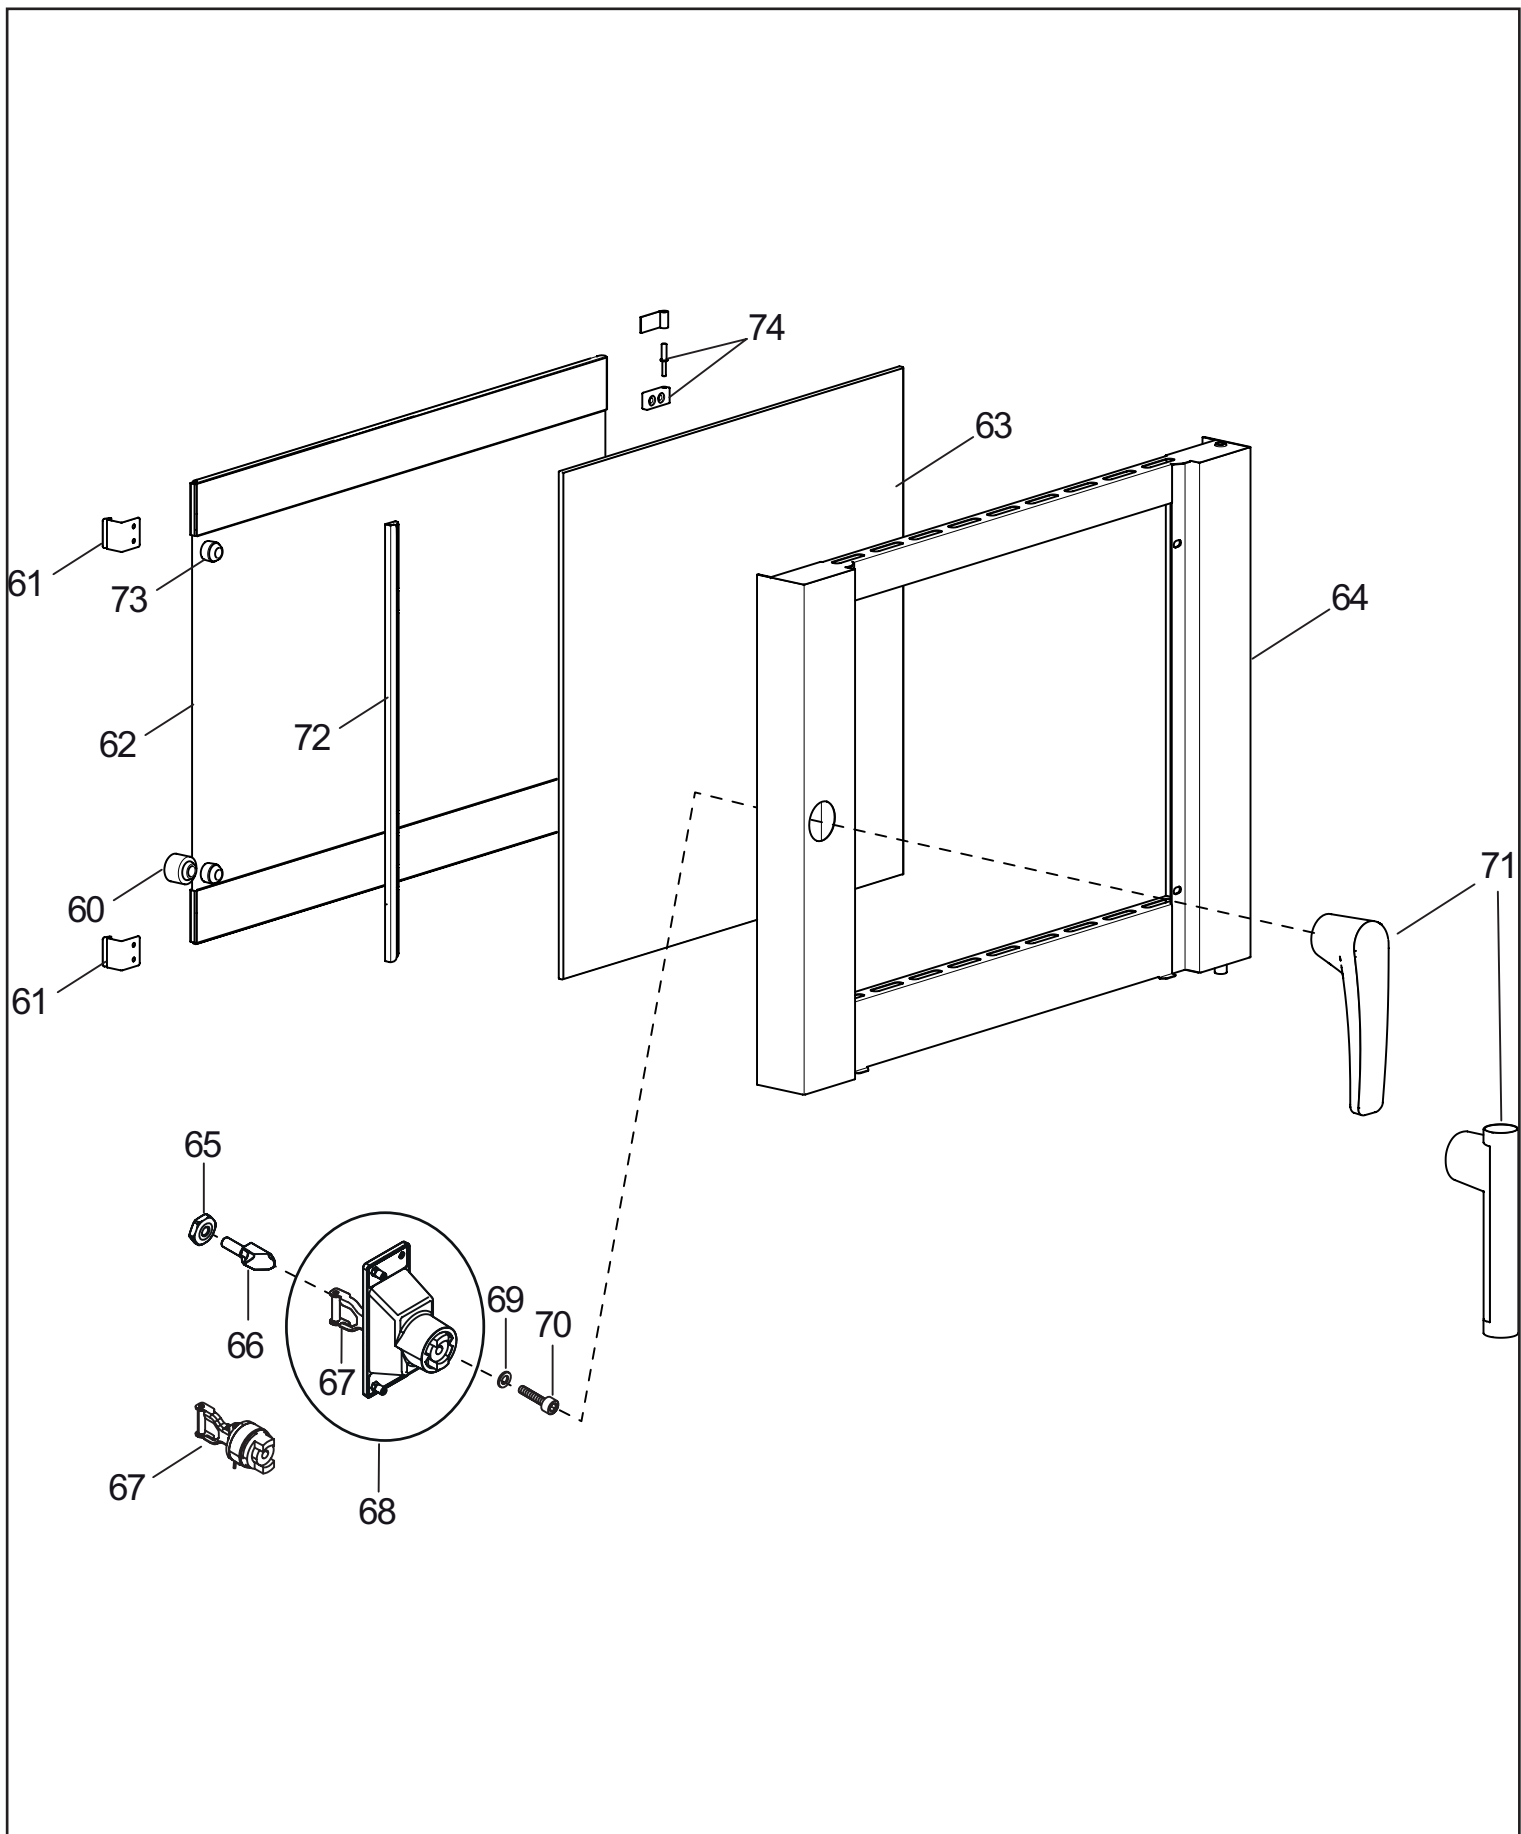

POS	FACTORY CODE	S.P. CODE	DESCRIPTION	V	W&T	REF.	NOTES	S/N BREAK (YYYY/WK)
1	0543801400	053829	Gasket, air steam		x			
2	0214530100	057762	Spring washer		x			
3	0506829202	0C1863	Throttle valve, air steam		x			
4	0516823900	0C5258	Valve lever, air steam		x			
5	0330281100	029898	Knob, lever		x			
6	0521882205	0C0893	Lid		x			
7	0521879704	0C0537	Right side panel		x			
7	0850868606	0C2988	Left side panel		x			
8	0512811204	002651	Upper hinge, door	x				
9	083040RK00		Oven cabinet	x				
10	0525855300		Bracket, thermostat fixing		x			
11	0611804002	002616	Motor, fan oven	x				
12	0617805405	056945	Heating Element 400 V	x				
13	0524819303	003724	Suction wall	x				
14	0830883500	003673	Protection, fan		x			
15	0514836901	0C1270	Ring nut, diffuser	x				
16	0516811601	002958	Support, diffuser	x				
17	0543825301	005713	Gasket, oven cabinet		x			
18	0850866202	003675	Right air diffuser		x			
18	0850866103	003676	Left air diffuser		x			
19	0835840500	003703	Foot, 2" inox		x			
20	0830400W00	0CBCAY	Oven cabinet tray		x			
21	0831857602	0C6462	Fan, oven	x		a,b;d:e:g;h;n	50 Hz	
21	0830400800	0C8325	Fan, oven	x		c;f;m	60 Hz	
22	0282217501	057534	Gasket, heating element		x			
23	0521879901	0C0719	Back panel		x			
24	0517852200	0C1271	Pipe, thermostat	x				
25	0516823000	0C1260	Protection, thermostat		x			
26	0505401300	0TTMQK	Bracket, heating element fixing		x			
27	0504401P00	0TTMQI	Support, heating element		x			
28	0508840702	0C4062	Support, lamp holder		x			
29	0508840801	002628	Flange, gasket lamp		x			
30	0574804900	002627	Glass, lamp		x			
31	0543817202	002626	Gasket, lamp		x			
32	0660802502	054840	Lamp		x			
33	0660807200	0C5508	Lamp holder		x			
34	0640602014	046063	Microswitch	x				
35	0805400K02	0C9814	Drain pipe, condensation		x			
37	0805400P00	0C6521	Lower hinge door	x				

SPARE PARTS CODE - OVEN CABINET

* On demand

Bold=last change

From Ser. Nr. Up to Ser. Nr.	Ed. 01 2023-05 Ed. 01 2023-12	Page: 4	Doc No: 595406K00

DOOR

From Ser. Nr.
Up to Ser. Nr.

Ed. 01 2023-05
Ed. 01 2023-12

Page: 5 @

Doc No: 595406K00